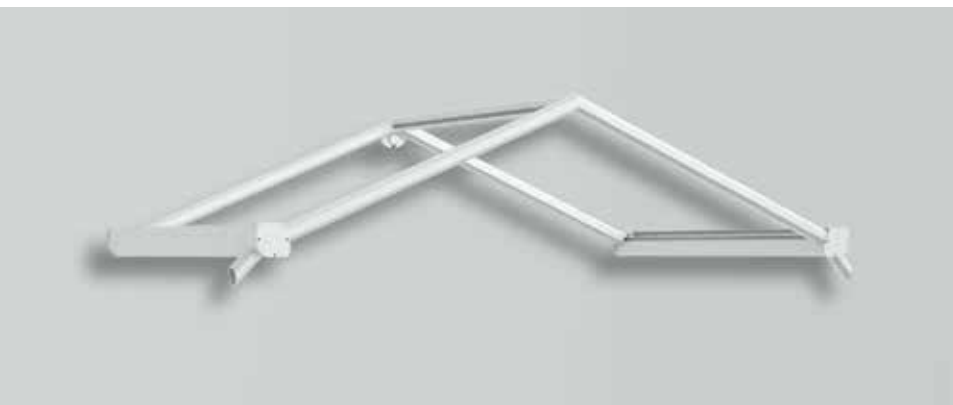

- Hochwertiges Acrylglas
- Leichte Aluminiumprofile
- schnelle und sichere Montage

ARIANE®-Vordächer-light aus Aluminium verleihen durch ihre freitragende Konstruktion Ihrem Hauseingang eine ganz individuelle Note und einen dauerhaften Wetterschutz.

Alle Vordächer-light aus Aluminium sind ausschließlich in folgenden Ausführungen erhältlich:

- Maße/Größe wie angegeben
- Füllung in Acrylglas
- Farbe RAL 9016 Weiß

Menorca light

Entwässerung: Regenrinne vorne beidseitig schräg offen

Größe: 1.600 x 900 x 367 mm
2.000 x 900 x 367 mm

Borkum light

Entwässerung: Regenrinne beidseitig, Speier beidseitig vorne

Größe: 1.600 x 900 x 369 mm
2.000 x 900 x 452 mm

Kuba light

Entwässerung: Regenrinne beidseitig, Speier beidseitig vorne

ARIANE®-Vordächer-light aus Edelstahl bestehen durch formschöne und qualitativ hochwertige Profile, Drehteile und starkes Verbund-Sicherheitsglas (VSG) aus teilvorgespannten Glas (TVG).

Alle Vordächer-light aus Edelstahl sind ausschließlich in folgenden Ausführungen erhältlich: